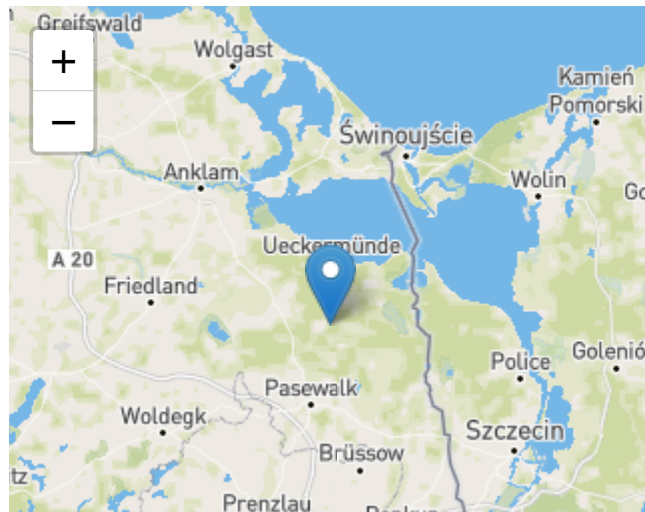

Vereinsinfos

Mecklenburg-Vorpommern (Regionalgruppe Nord)

Leaflet [<http://leafletjs.com>] | Map data © OpenStreetMap
[<http://openstreetmap.org>] contributors, CC-BY-SA
[<http://creativecommons.org/licenses/by-sa/2.0/>] , Imagery ©
Mapbox [<http://mapbox.com>]

Ort: Schachclubraum des SAV, Franz-Schubert-Str. 8,
17358 Torgelow

Weitere Infos: SAV Torgelow-Drögeheide 90
[<https://schach.in/sav-torgelow-droegeheide-90/>]

Website SAV Torgelow-Drögeheide 90
[<http://www.sav-torgelow-schach.de/index.php?section=abteilung_de#orte>]